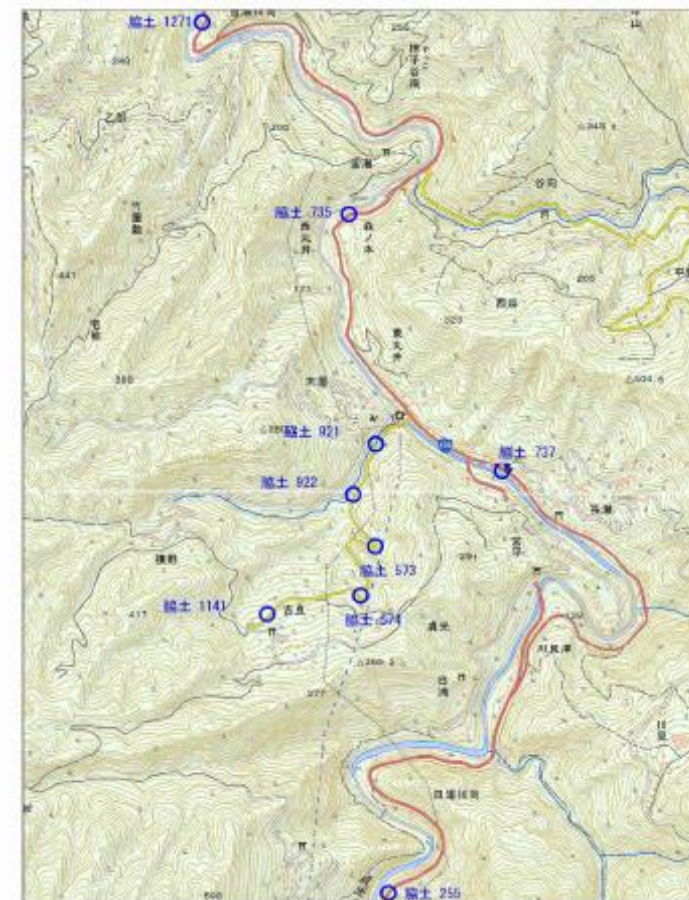

位置図

業務名：R3馬土 国道438号他 つ・貞光皆瀬川向他 道路照明灯工事

施行箇所：美馬郡つるぎ町貞光皆瀬川向他

「出典：国土地理院発行2.5万分1地形図 電子地形図25000(国土地理院)を加工して作成」