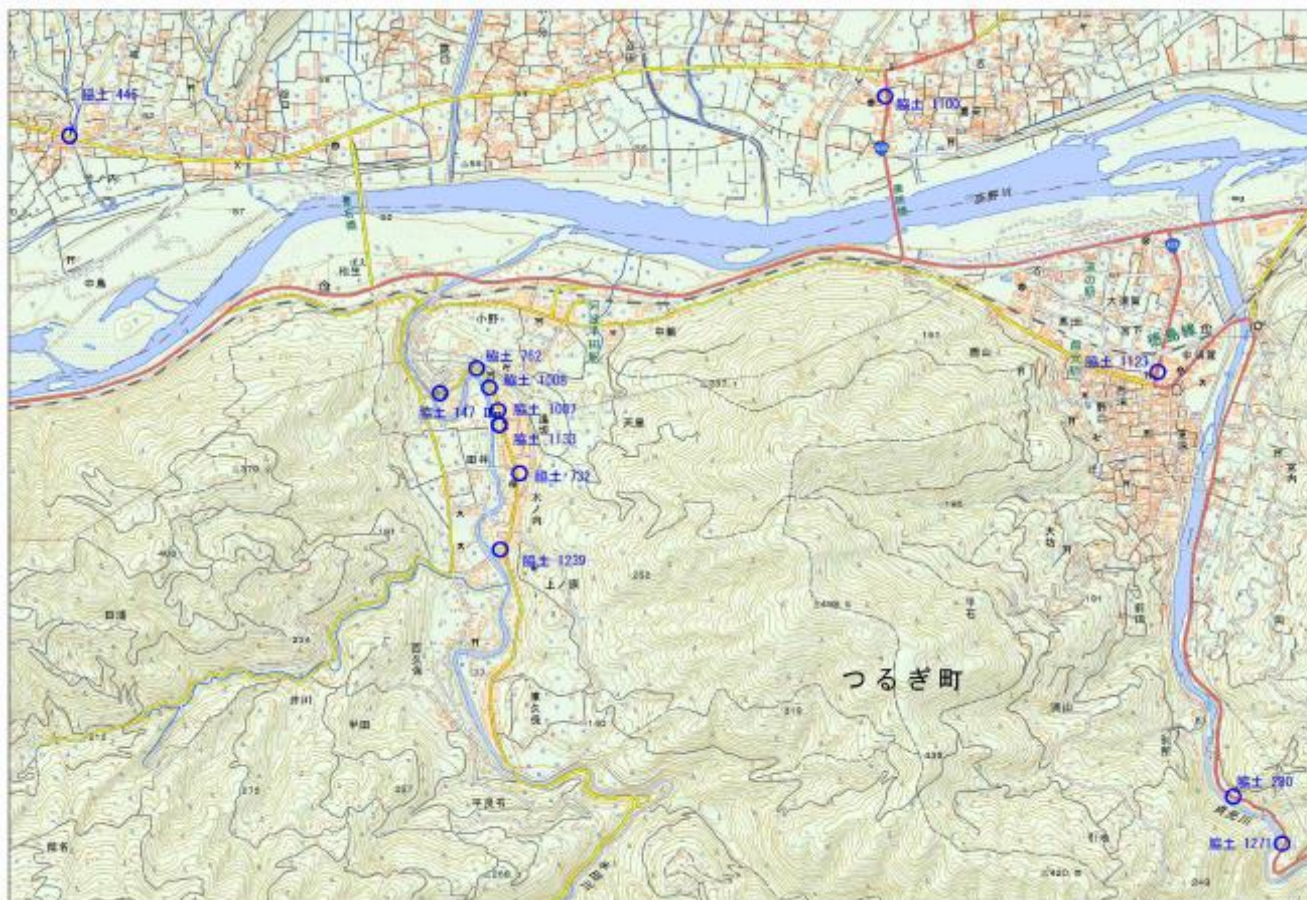

位置図

業務名：R3馬土 国道438号他 つ・貞光皆瀬川向他 道路照明灯工事

施行箇所：美馬郡つるぎ町貞光皆瀬川向他

「出典：国土地理院発行2.5万分1地形図 電子地形図25000(国土地理院)を加工して作成」